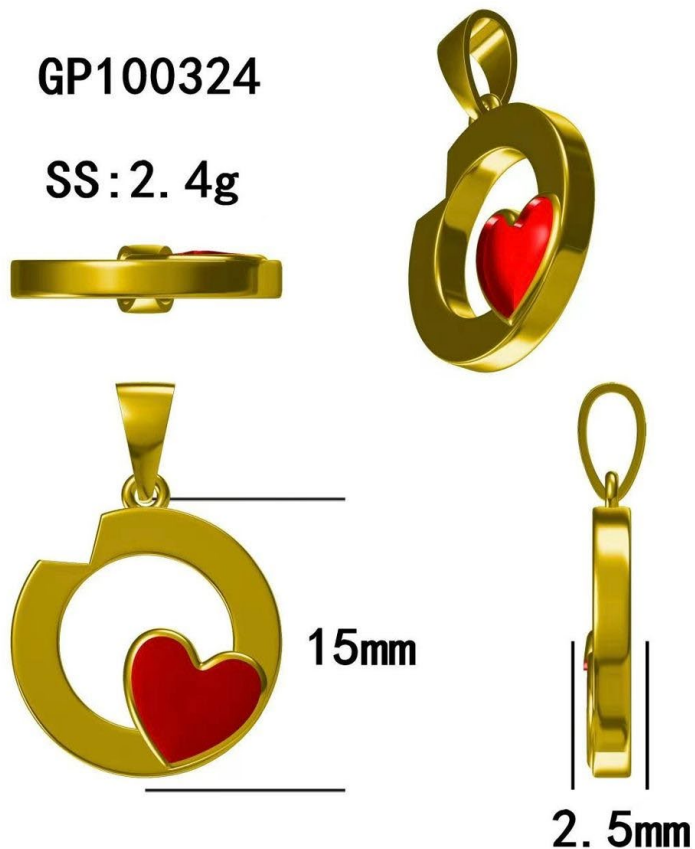

Пеногаситель

- Суперконцентрат для удаления избыточной пены в процессе мокрого шлифования

Промо-подарки и аксессуары

**Дополнительный доход в
розничной сети**

GP100324

SS: 2.4g

Подвески из недрагоценного сплава(Alloy)